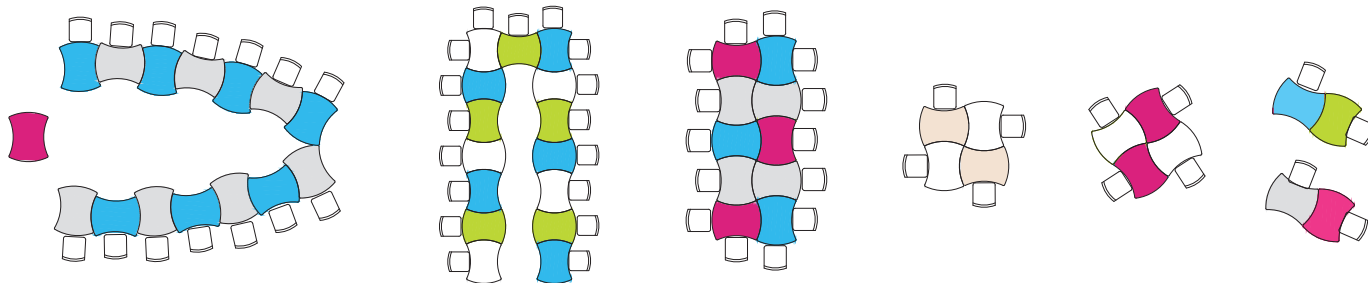

NOUVEAU

Ginkgo

design by

Les 

- ▶ Table destinée au coworking
- ▶ Moins de 15 kg
- ▶ Forme du plateau ludique et pratique
- ▶ Piétement gain de place pour faciliter leur rangement
- ▶ Agencement facile
- ▶ 2 nouvelles couleurs tendance

**LUDIQUE
COMPACTE
MODULABLE
PERSONNALISABLE**

Retrouvez notre vidéo de démonstration sur www.mbaproduction.fr

Le plateau

77 x 95 / Réf Ginkgo-PM

88 x 109 / Réf Ginkgo-GM

- > Réalisé en mélaminé épaisseur 19 mm, 14 coloris
- > Chant plaqué 2 mm coordonné au plateau

Le piétement

- > 14 coloris
- > Tube rond cintré de section 25 mm en acier peint époxy sur roulettes (dont 2 roulettes-frein)
- > Système de rabat et de maintien du plateau en acier peint epoxy

MBA

ZA de l'Aubrière - BP 13 - 53160 BAIS
Tél. : 02 43 37 03 45 - Fax : 02 43 37 09 15
contact@mbaproduction.fr - www.mbaproduction.fr