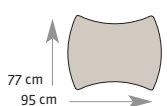

NOUVEAU

Ginkgo

design by

Les 

- ▶ Table destinée au coworking
- ▶ Moins de 15 kg
- ▶ Forme du plateau ludique et pratique
- ▶ Piétement gain de place pour faciliter leur rangement
- ▶ Agencement facile
- ▶ 2 nouvelles couleurs tendance

**LUDIQUE
COMPACTE
MODULABLE
PERSONNALISABLE**

Retrouvez notre vidéo de démonstration sur www.mbaproduction.fr

Le plateau

77 x 95 / Réf Ginkgo-PM

88 x 109 / Réf Ginkgo-GM

- > Réalisé en mélaminé épaisseur 19 mm, 14 coloris
- > Chant plaqué 2 mm coordonné au plateau