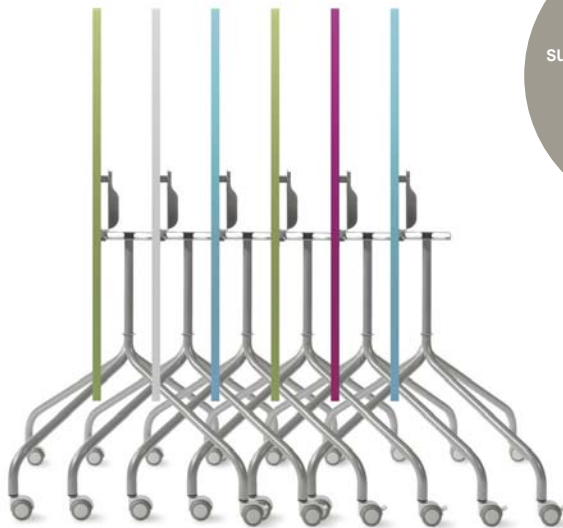

NOUVEAU

Ginkgo

design by

Les 

- ▶ Table destinée au coworking
- ▶ Moins de 15 kg
- ▶ Forme du plateau ludique et pratique
- ▶ Piétement gain de place pour faciliter leur rangement
- ▶ Agencement facile
- ▶ 2 nouvelles couleurs tendance

**LUDIQUE
COMPACTE
MODULABLE
PERSONNALISABLE**

Retrouvez notre vidéo de démonstration sur www.mbaproduction.fr

Le plateau

77 x 95 / Réf Ginkgo-PM

88 x 109 / Réf Ginkgo-GM

- > Réalisé en mélaminé épaisseur 19 mm, 14 coloris
- > Chant plaqué 2 mm coordonné au plateau

Le piétement

- > 14 coloris
- > Tube rond cintré de section 25 mm en acier peint époxy sur roulettes (dont 2 roulettes-frein)
- > Système de rabat et de maintien du plateau en acier peint epoxy

MBA

ZA de l'Aubrière - BP 13 - 53160 BAIS
Tél. : 02 43 37 03 45 - Fax : 02 43 37 09 15
contact@mbaproduction.fr - www.mbaproduction.fr