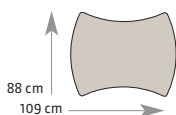

NOUVEAU

Ginkgo

design by

Les 

- ▶ Table destinée au coworking
- ▶ Moins de 15 kg
- ▶ Forme du plateau ludique et pratique
- ▶ Piétement gain de place pour faciliter leur rangement
- ▶ Agencement facile
- ▶ 2 nouvelles couleurs tendance

**LUDIQUE
COMPACTE
MODULABLE
PERSONNALISABLE**

Retrouvez notre vidéo de démonstration sur www.mbaproduction.fr

Le plateau

77 x 95 / Réf Ginkgo-PM

88 x 109 / Réf Ginkgo-GM

- > Réalisé en mélaminé épaisseur 19 mm, 14 coloris
- > Chant plaqué 2 mm coordonné au plateau

Le piétement

- > 14 coloris
- > Tube rond cintré de section 25 mm en acier peint époxy sur roulettes (dont 2 roulettes-frein)
- > Système de rabat et de maintien du plateau en acier peint epoxy

MBA

ZA de l'Aubrière - BP 13 - 53160 BAIS
Tél. : 02 43 37 03 45 - Fax : 02 43 37 09 15
contact@mbaproduction.fr - www.mbaproduction.fr