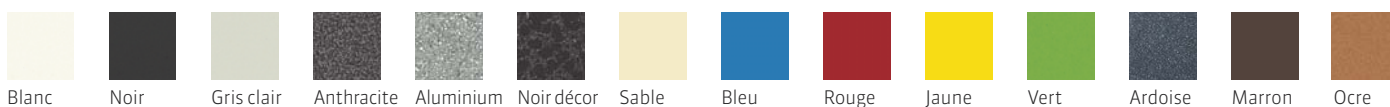

**LUDIQUE
COMPACTE
MODULABLE
PERSONNALISABLE**

Retrouvez notre vidéo de démonstration sur www.mbaproduction.fr

Le plateau

77 x 95 / Réf Ginkgo-PM

88 x 109 / Réf Ginkgo-GM

- > Réalisé en mélaminé épaisseur 19 mm, 14 coloris
- > Chant plaqué 2 mm coordonné au plateau

Le piétement

- > 14 coloris
- > Tube rond cintré de section 25 mm en acier peint époxy sur roulettes (dont 2 roulettes-frein)
- > Système de rabat et de maintien du plateau en acier peint epoxy

MBA

ZA de l'Aubrière - BP 13 - 53160 BAIS
Tél. : 02 43 37 03 45 - Fax : 02 43 37 09 15
contact@mbaproduction.fr - www.mbaproduction.fr