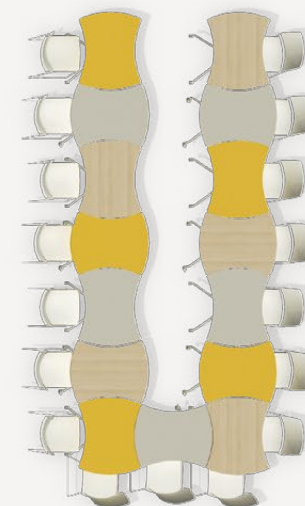

Piètement gain de place pour faciliter leur rangement

Agencement facile

Couleurs tendances

Panneau Egger certifié  
PEFC/15-04-0001

En savoir plus : [contact@genius-mundi.com](mailto:contact@genius-mundi.com) - 06 74 75 68 71  
3 rue Charles Nicolle, 53810 Changé  
[www.genius-mundi.com](http://www.genius-mundi.com)

## LE PLATEAU

8 coloris

Réalisé en mélaminé épaisseur 19 mm  
Chant plaqué 2 mm coordonné au plateau

75 x 93 / Réf Ginkgo-PM

86 x 109 / Réf Ginkgo-GM

## LE PIÈTEMENT

4 coloris

Tube rond cintré de section 25 mm en acier peint epoxy  
4 roulettes dont 2 avec frein  
Système de rabat et de maintien du plateau en  
acier peint epoxy

Profondeur 62 cm + 16 cm  
par table empilée