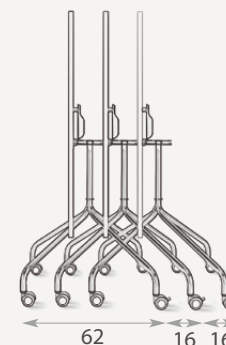

## LE PLATEAU

8 coloris

Réalisé en mélaminé épaisseur 19 mm  
Chant plaqué 2 mm coordonné au plateau

75 x 93 / Réf Ginkgo-PM

86 x 109 / Réf Ginkgo-GM

## LE PIÈTEMENT

4 coloris

Tube rond cintré de section 25 mm en acier peint epoxy  
4 roulettes dont 2 avec frein  
Système de rabat et de maintien du plateau en  
acier peint epoxy

Profondeur 62 cm + 16 cm  
par table empilée