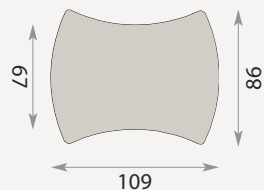

Piètement gain de place pour faciliter leur rangement

Agencement facile

Couleurs tendances

Panneau Egger certifié  
PEFC/15-04-0001

En savoir plus : [contact@genius-mundi.com](mailto:contact@genius-mundi.com) - 06 74 75 68 71  
3 rue Charles Nicolle, 53810 Changé  
[www.genius-mundi.com](http://www.genius-mundi.com)

## LE PLATEAU

8 coloris

Réalisé en mélaminé épaisseur 19 mm  
Chant plaqué 2 mm coordonné au plateau

75 x 93 / Réf Ginkgo-PM

86 x 109 / Réf Ginkgo-GM