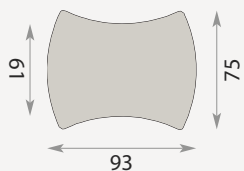

Piètement gain de place pour faciliter leur rangement

Agencement facile

Couleurs tendances

Panneau Egger certifié  
PEFC/15-04-0001

En savoir plus : [contact@genius-mundi.com](mailto:contact@genius-mundi.com) - 06 74 75 68 71  
3 rue Charles Nicolle, 53810 Changé  
[www.genius-mundi.com](http://www.genius-mundi.com)

## LE PLATEAU

8 coloris

Réalisé en mélaminé épaisseur 19 mm  
Chant plaqué 2 mm coordonné au plateau

75 x 93 / Réf Ginkgo-PM

86 x 109 / Réf Ginkgo-GM