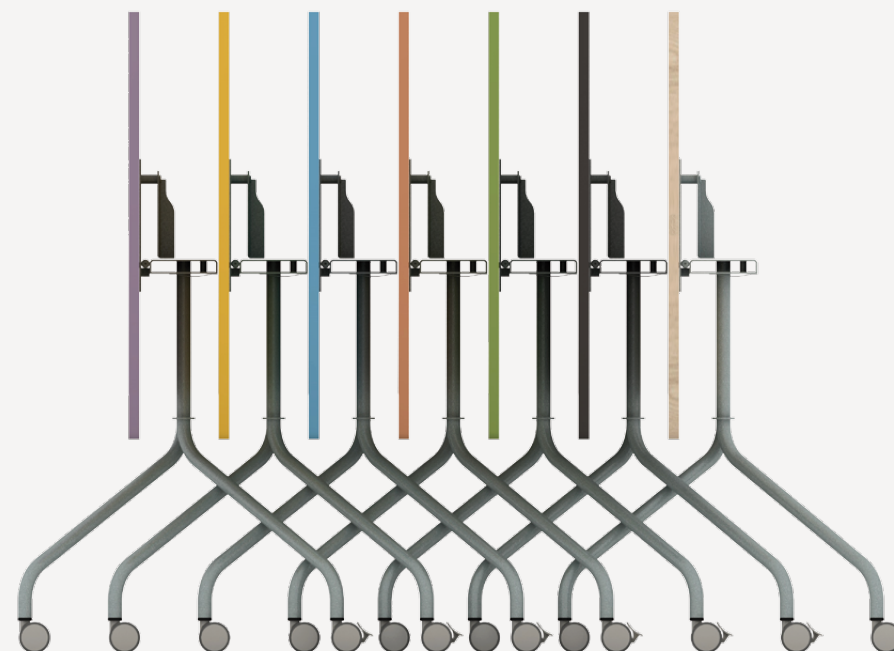

Panneau Egger certifié
PEFC/15-04-0001

En savoir plus : contact@genius-mundi.com - 06 74 75 68 71
3 rue Charles Nicolle, 53810 Changé
www.genius-mundi.com